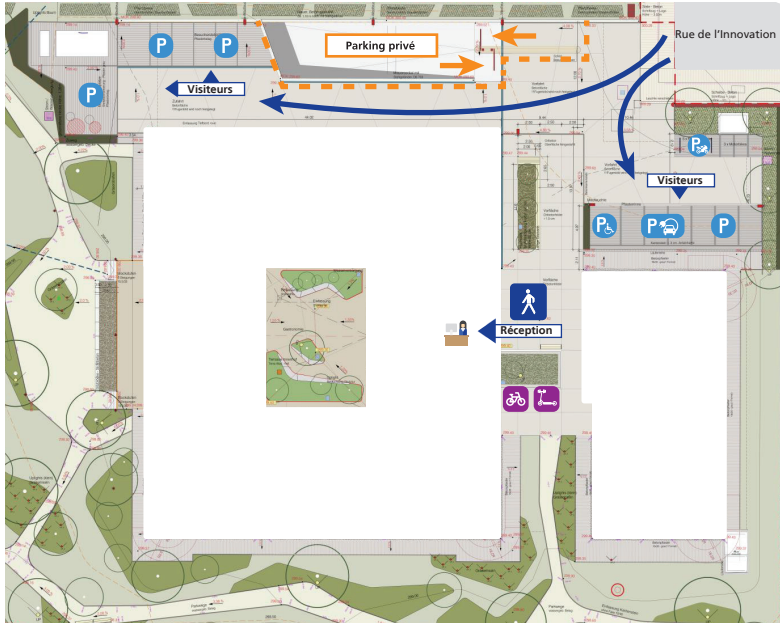

SCHROEDER & ASSOCIÉS

ENGINEERING THE FUTURE TOGETHER

Plan d'accès au bâtiment
13, rue de l'Innovation
L-1896 KOCKELSCHEUER

SCHROEDER & ASSOCIÉS
ENGINEERING THE FUTURE TOGETHER

Mabilux Sa
BAM Lux sa

PARCLUXITE
Kockelscheuer - Roeser

Accumalux SA

Allée Louis Ackermann

Kockelscheuer

Patinoire
Kockelscheuer

P+R Kockelscheuer

Haus von
der Natur

186

186