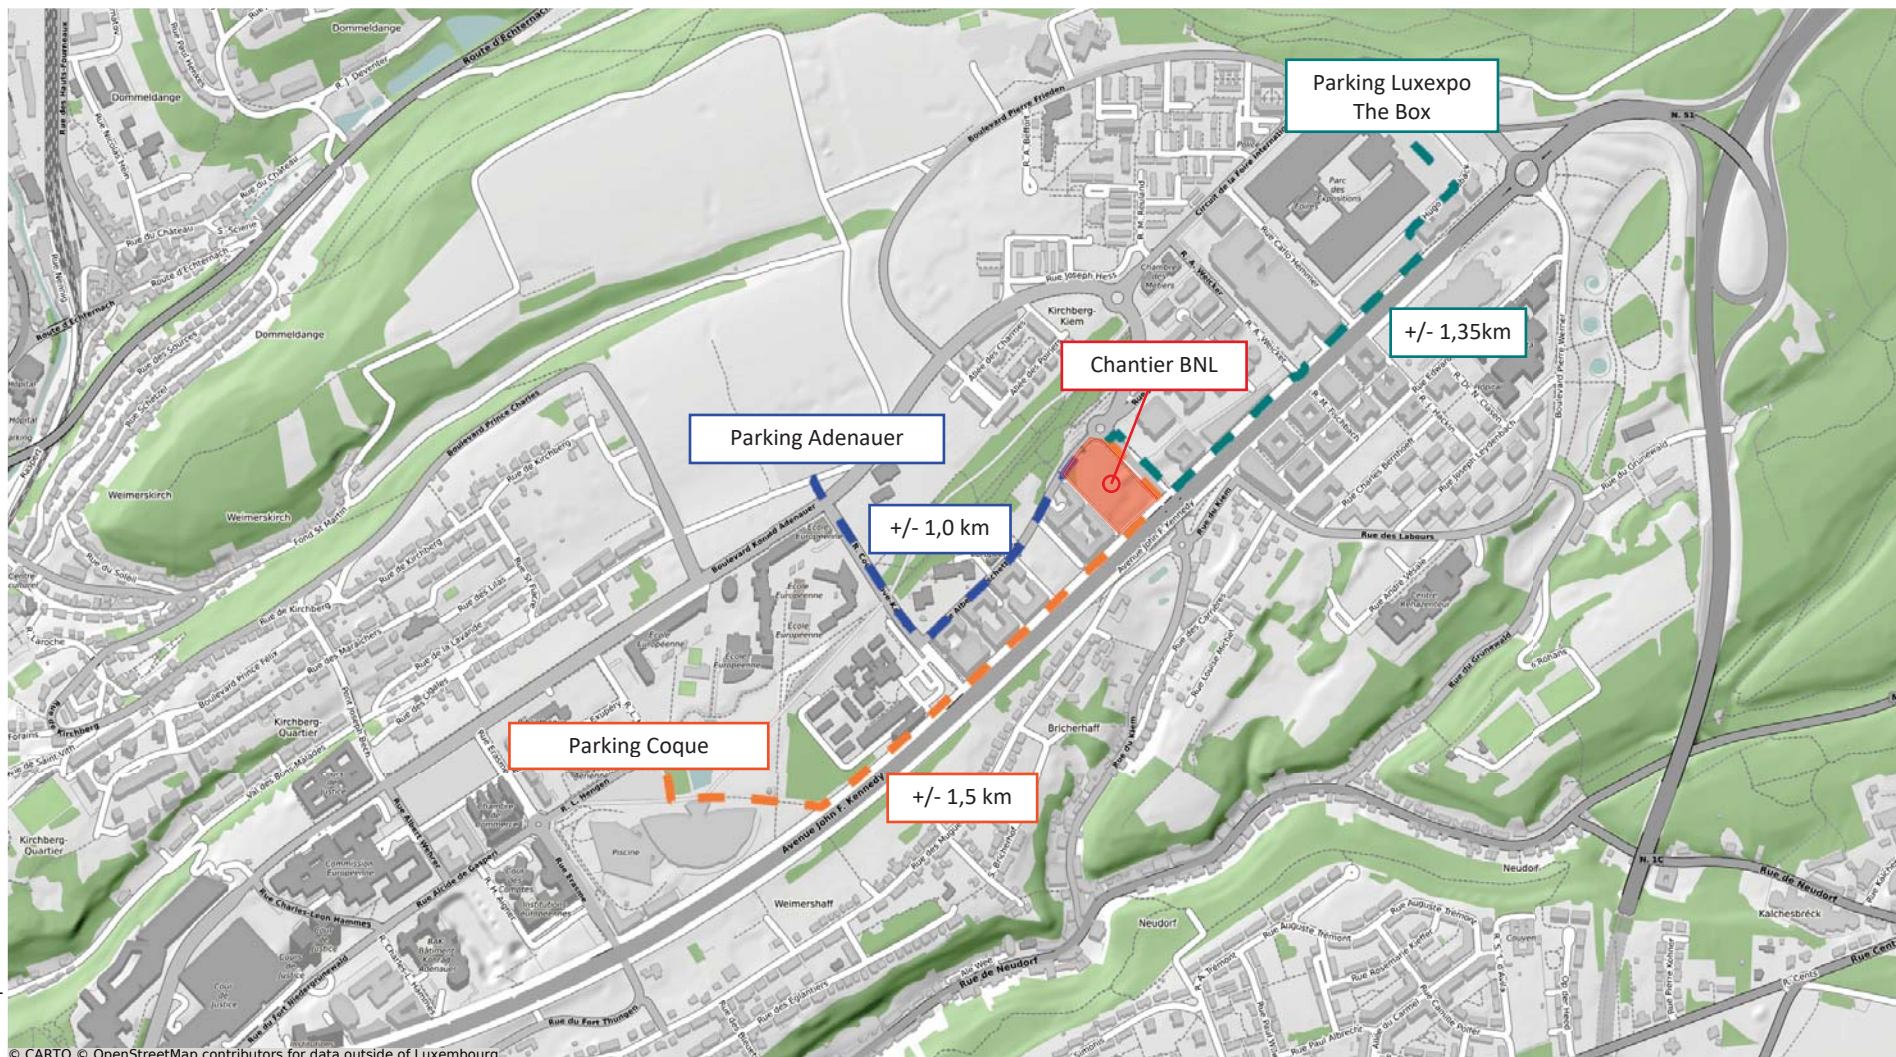

Echelle approximative 1:20000

<http://g-o.lu/3/GyFL>

Date d'impression: 18/05/2018 13:51

© CARTO © OpenStreetMap contributors for data outside of Luxembourg
www.geoportail.lu est un portail d'accès aux informations géolocalisées, données et services qui sont mis à disposition par les administrations publiques luxembourgeoises. Responsabilité: Malgré la grande attention qu'elles portent à la justesse des informations diffusées sur ce site, les autorités ne peuvent endosser aucune responsabilité quant à la fidélité, à l'exactitude, à l'actualité, à la fiabilité et à l'intégralité de ces informations. Information dépourvue de foi publique.
Droits d'auteur: Administration du Cadastre et de la Topographie. <http://g-o.lu/copyright>

Echelle approximative 1:15000

<http://g-o.lu/3/91qj>

Date d'impression: 13/06/2017 13:54

© CARTO © OpenStreetMap contributors for data outside of Luxembourg

www.geoportail.lu est un portail d'accès aux informations géolocalisées, données et services qui sont mis à disposition par les administrations publiques luxembourgeoises. Responsabilité: Malgré la grande attention qu'elles portent à la justesse des informations diffusées sur ce site, les autorités ne peuvent endosser aucune responsabilité quant à la fidélité, à l'exactitude, à l'actualité, à la fiabilité et à l'intégralité de ces informations. Information dépourvue de foi publique. Droits d'auteur: Administration du Cadastre et de la Topographie. <http://g-o.lu/copyright>

Echelle approximative 1:5000

<http://g-o.lu/3/woS5>