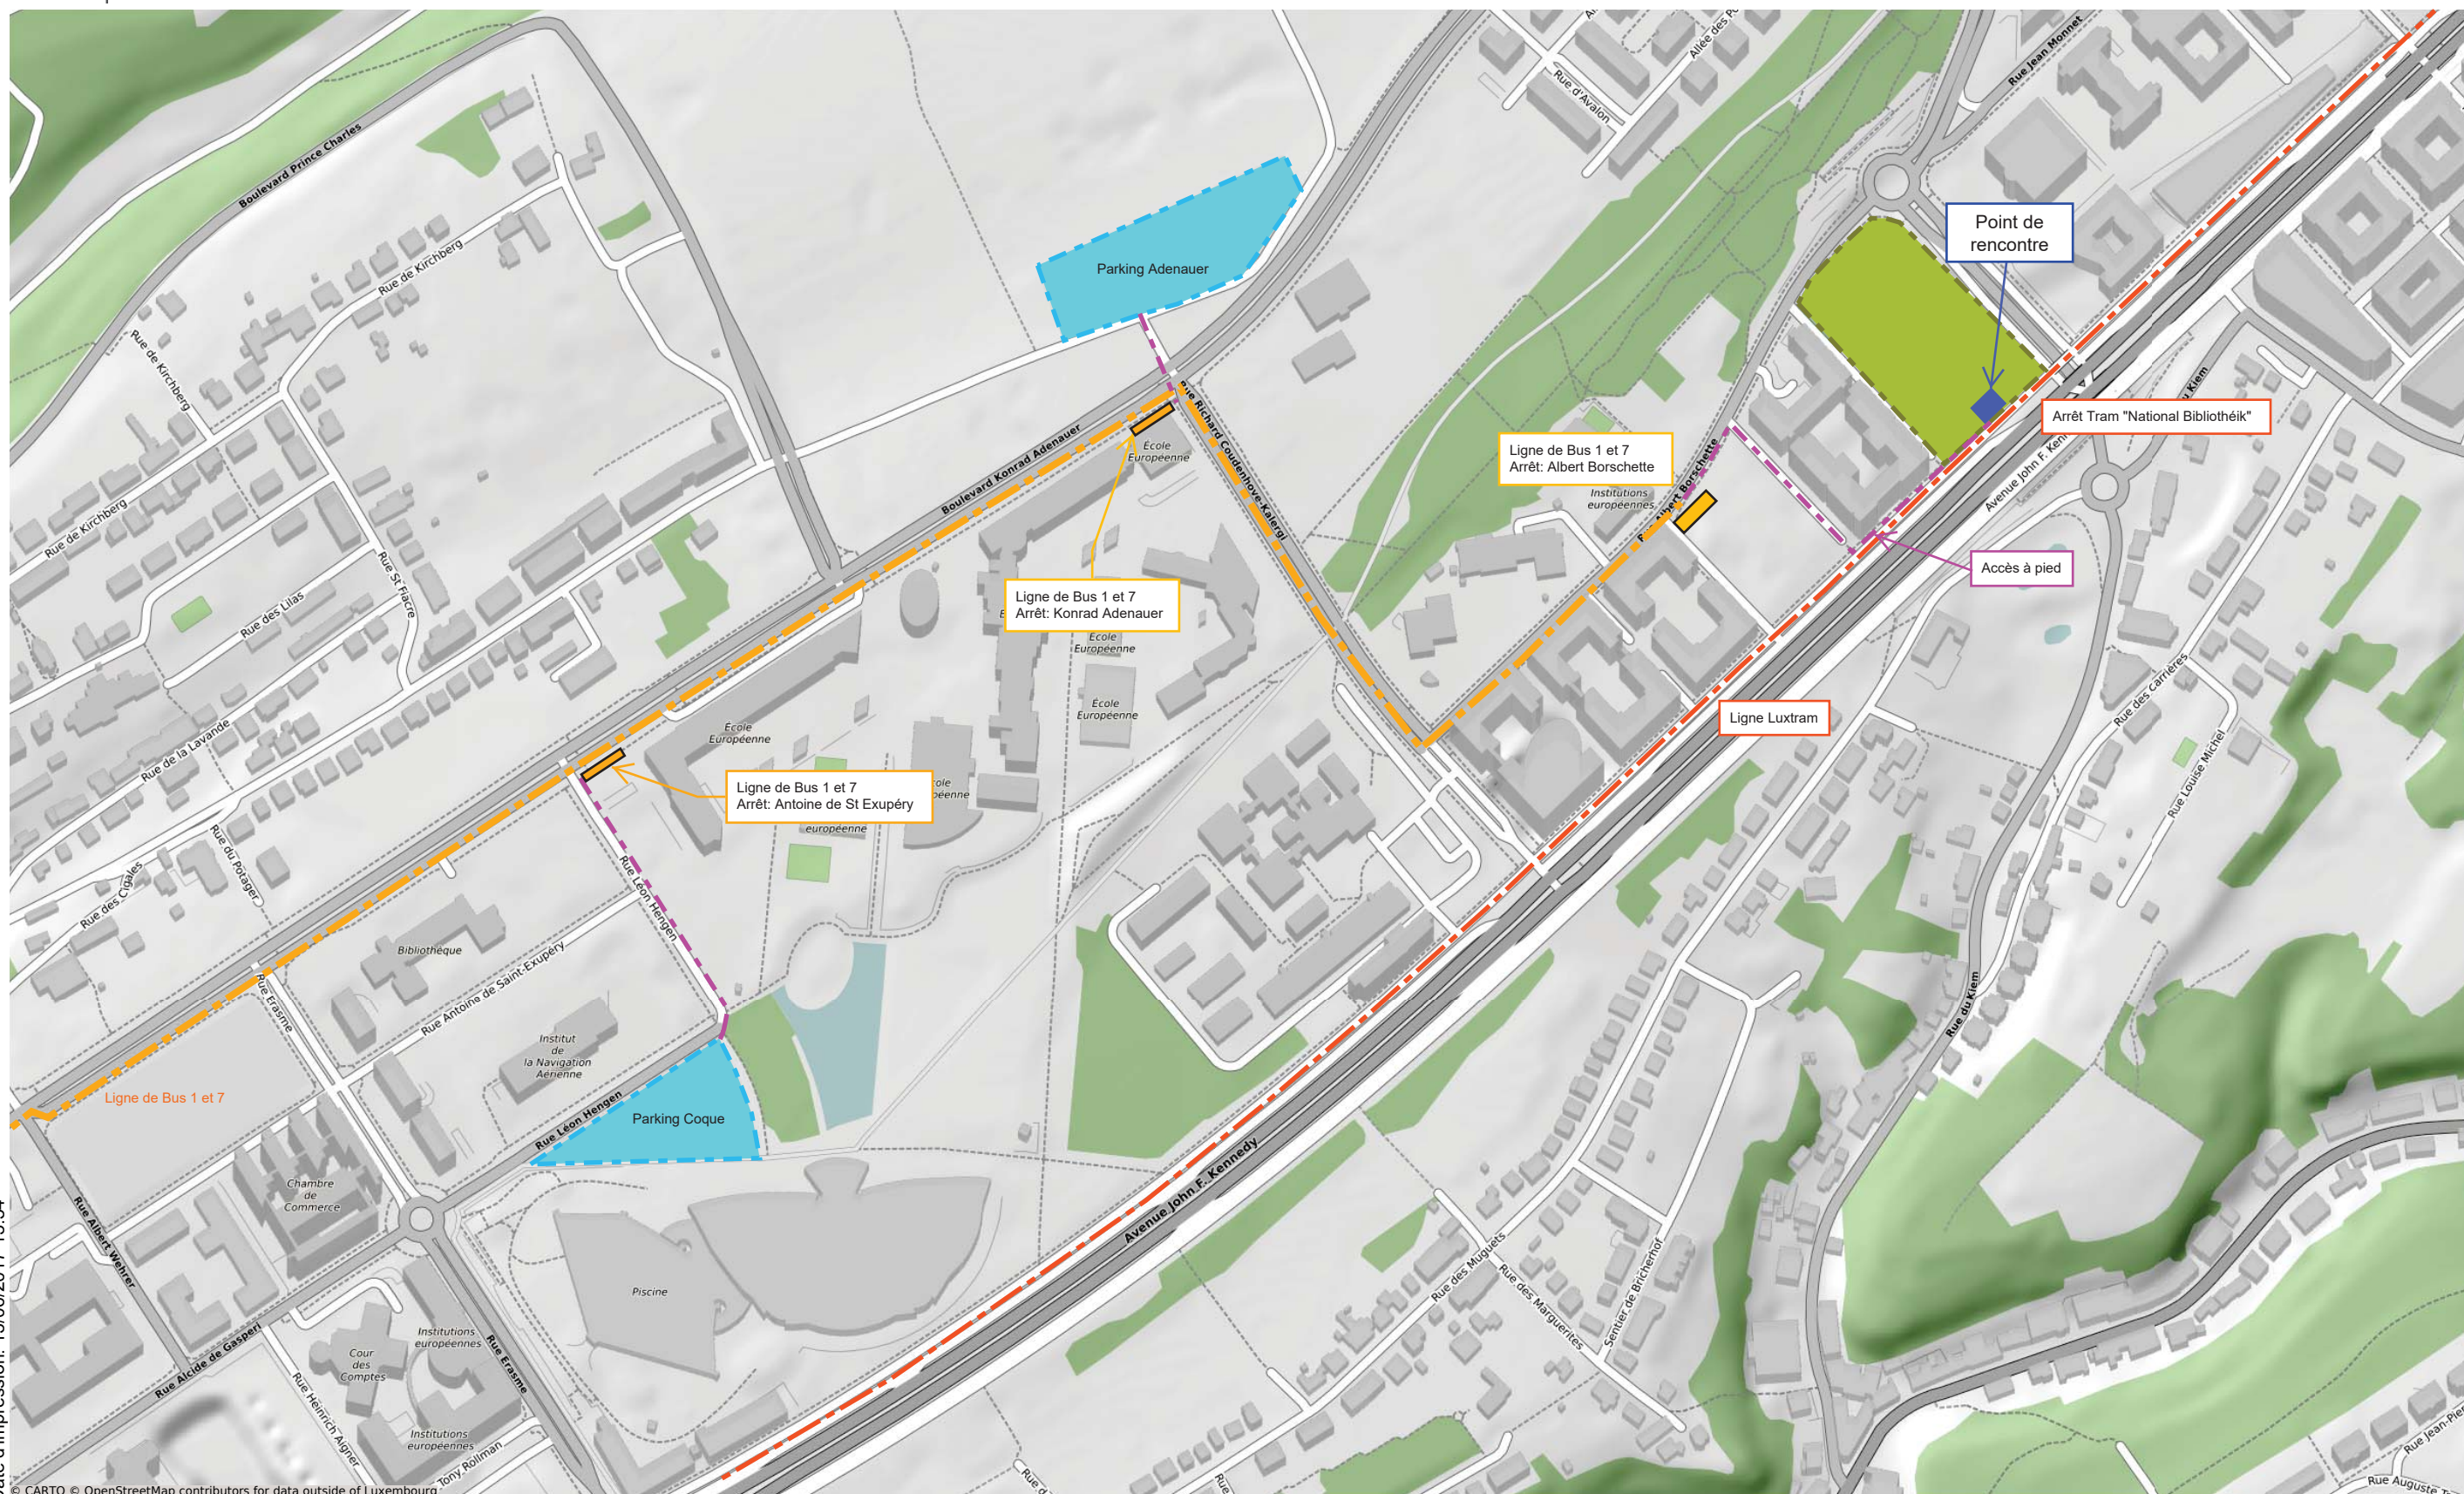

Echelle approximative 1:20000

<http://g-o.lu/3/GyFL>

Date d'impression: 18/05/2018 13:51

© CARTO © OpenStreetMap contributors for data outside of Luxembourg
www.geoportail.lu est un portail d'accès aux informations géolocalisées, données et services qui sont mis à disposition par les administrations publiques luxembourgeoises. Responsabilité: Malgré la grande attention qu'elles portent à la justesse des informations diffusées sur ce site, les autorités ne peuvent endosser aucune responsabilité quant à la fidélité, à l'exactitude, à l'actualité, à la fiabilité et à l'intégralité de ces informations. Information dépourvue de foi publique.
Droits d'auteur: Administration du Cadastre et de la Topographie. <http://g-o.lu/copyright>

Echelle approximative 1:15000

<http://g-o.lu/3/91qj>

Date d'impression: 13/06/2017 13:54

© CARTO © OpenStreetMap contributors for data outside of Luxembourg

www.geoportail.lu est un portail d'accès aux informations géolocalisées, données et services qui sont mis à disposition par les administrations publiques luxembourgeoises. Responsabilité: Malgré la grande attention qu'elles portent à la justesse des informations diffusées sur ce site, les autorités ne peuvent endosser aucune responsabilité quant à la fidélité, à l'exactitude, à l'actualité, à la fiabilité et à l'intégralité de ces informations. Information dépourvue de foi publique. Droits d'auteur: Administration du Cadastre et de la Topographie. <http://g-o.lu/copyright>